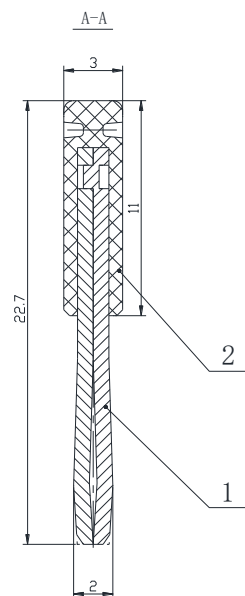

UFBS 4-6 快速插拔式联接口

规格书

一、图形

外型尺寸

公差表	
>30~80	±0.4
>6~30	±0.3
>3~6	±0.2
>0.5~3	±0.1

二、BOM 表

序号	名称	材质	数量	备注
1	联接片	铜制	2	
2	绝缘体	PA66 (红)	1	

三、工作环境: