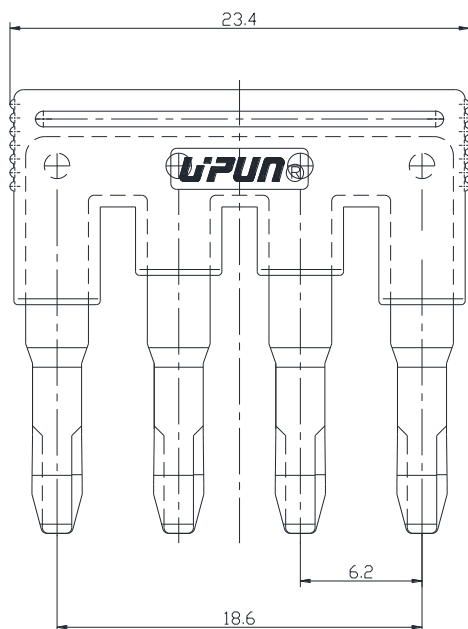

UFBS 4-6 快速插拔式联接口

规格书

一、图形

外型尺寸

公差表	
>30~80	±0.4
>6~30	±0.3
>3~6	±0.2
>0.5~3	±0.1

二、BOM 表

序号	名称	材质	数量	备注
1	联接片	铜制	2	
2	绝缘体	PA66 (红)	1	

三、工作环境: