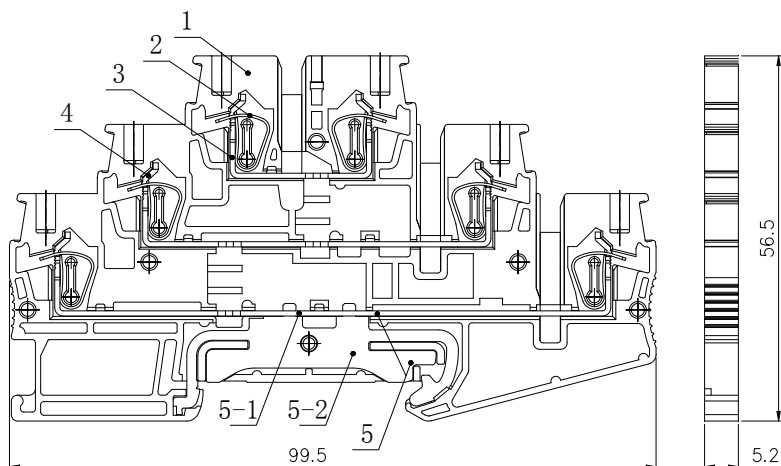

UJ5-2.5JD / L / L 三层接地型接线端子

规格书

一、图形 外型尺寸

尺寸范围	公差
>30~80	±0.4
>6~30	±0.3
>3~6	±0.2
>0.5~3	±0.1

二、BOM 表

序号	名称	材质	数量	备注
1	绝缘件	PA66	1	
2	笼式弹簧	钢制	6	
3	导电体（上）	铜制	1	
4	导电体（下）	铜制	1	
5	接地体组件			
5-1	导电体	铜制	1	
5-2	接地体	铜制	1	

三、进线方式：绝缘件上方

接线规格：0.2-2.5 mm²（柔性导线）

剥线长度：10mm

四、适用标准：

IEC60947-7-2 GB14048.1 GB/T14048.7 GB/T2829 GB/T2828