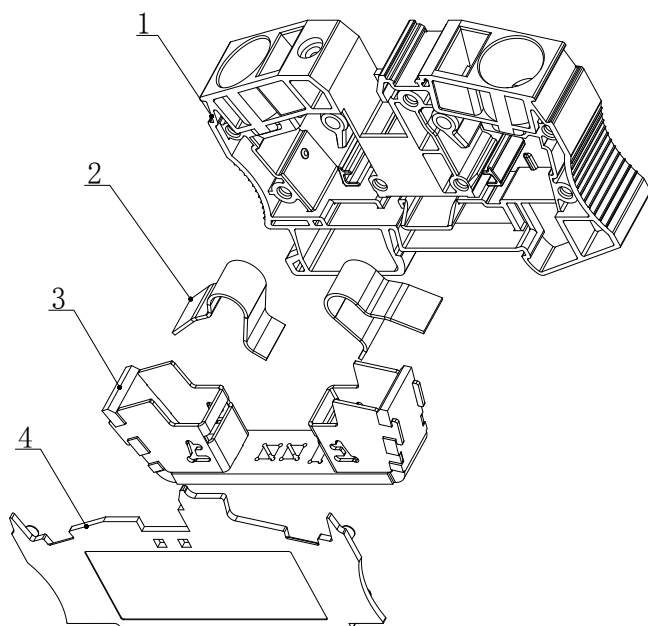

UJ6-35 快插式接线端子

规格书

一、图形 外型尺寸

>30~80	±0.4
>6~30	±0.3
>3~6	±0.2
>0.5~3	±0.1

二、BOM 表

序号	名称	材质	数量	备注
1	绝缘件	PA66	1	
2	张式弹簧	钢制	2	
3	导体组件	铜制	1	
4	隔板	PA66	1	

三、进线方式：端子上方

接线规格：6-35mm²(柔性导线)

剥线长度：24mm

端头型号：管形预绝缘端头 E35-20

四、技术参数：

电气参数：1000V 125A

工频耐压：AC1890V 5s

五、适用标准：

IEC60947-7-1

GB14048.1