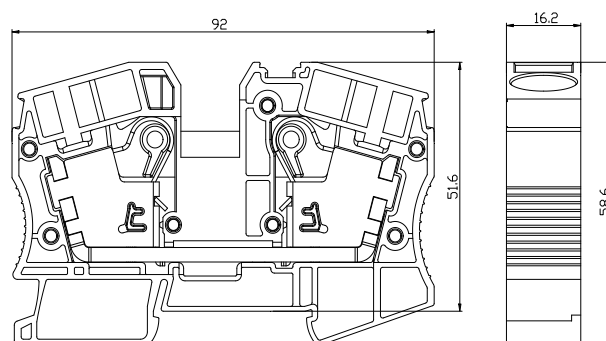

UJ6-35 快插式接线端子

规格书

一、图形 外型尺寸

>30~80	±0.4
>6~30	±0.3
>3~6	±0.2
>0.5~3	±0.1

二、BOM 表

序号	名称	材质	数量	备注
1	绝缘件	PA66	1	
2	张式弹簧	钢制	2	
3	导体组件	铜制	1	
4	隔板	PA66	1	

三、进线方式：端子上方

接线规格：6-35mm²(柔性导线)

剥线长度：24mm

端头型号：管形预绝缘端头 E35-20

四、技术参数：

电气参数：1000V 125A

工频耐压：AC1890V 5s

五、适用标准：

IEC60947-7-1

GB14048.1