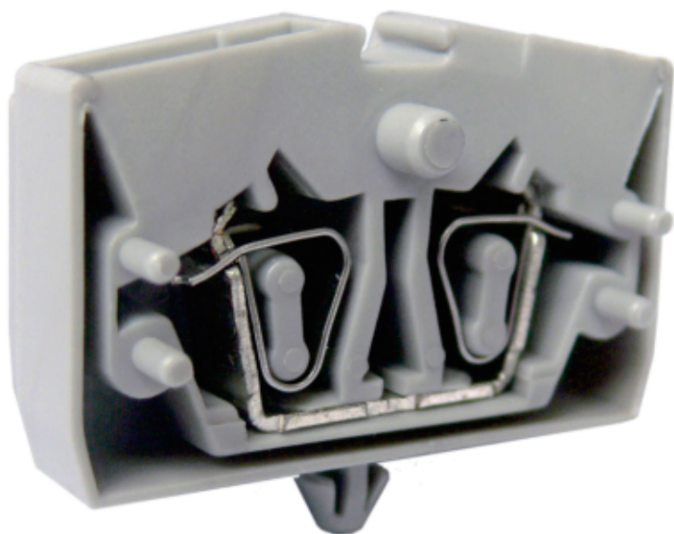

接线端子 - UJ5-2.5WN - 421238

接线端子，额定电压：800V，最大工作电流：24A，接线方式：卡簧连接，连接量：2，压线范围：0.08mm²-2.5mm²，AWG：28-14，厚度6mm，高度20.3mm，颜色：灰色，安装方式：TH35-7.5、TH35-15

总览

大接线空间无需端头即可连接刚性和柔性导线

紧凑设计可在狭小空间内接线

关键商业数据

订货号	421238
-----	--------

技术参数

产品图

电路图

概述

层数	1
连接量	2
额定横截面(mm ²)	2.5
颜色	灰色
绝缘材料	PA
阻燃等级	V0
额定电压(V)	800
额定电流(A)	24
绝缘材料温度	-40 ~ +125
进线方式	端子上方

外形尺寸

宽度(mm)	32.2
厚度(mm)	6
高度(mm)	20.3

连接数据

连接方式	卡簧连接
剥线长度(mm)	卡簧连接 9
刚性导线(mm ²)	0.08-2.5
刚性导线AWG	28-14
柔性导线(mm ²)	0.08-2.5
柔性导线AWG	28-14

环境条件

工作温度()	-40 ~ +105
环境温度(存放/运输)()	-25 ~ +55

相对湿度	30% ~ 90%
------	-----------

标准和规范

连接符合标准	IEC 60947-7-1
阻燃等级	V0