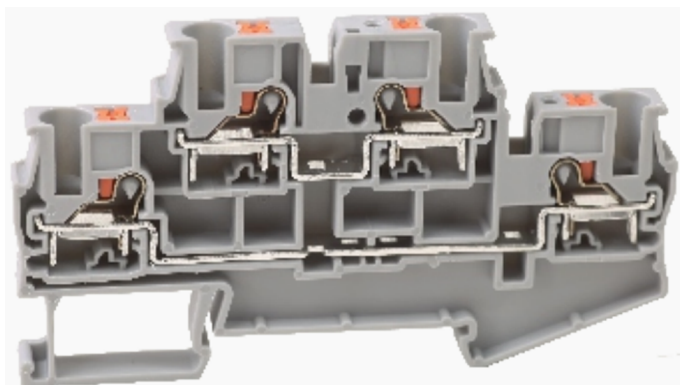

接线端子 - UJ6-4 / 2-2 - 421496

接线端子，额定电压：800V，最大工作电流：32A，接线方式：卡簧连接，连接量：4，压线范围：0.2mm² -6mm²，A WG：14-10，厚度6.2mm，高度45.8mm，颜色：灰色，安装方式：TH35-7.5、TH35-15

总览

大接线空间无需端头即可连接刚性和柔性导线

紧凑设计可在狭小空间内接线

关键商业数据

订货号	421496
-----	--------

技术参数

产品图

电路图

概述

层数	2
----	---

连接量	4
额定横截面(mm ²)	4
颜色	灰色
绝缘材料	PA
阻燃等级	V0
额定电压(V)	800
额定电流(A)	32
绝缘材料温度	-40 ~ +125
进线方式	端子下方
UL电压(V)	600
UL电流(A)	30

外形尺寸

宽度(mm)	83.6
厚度(mm)	6.2
高度(mm)	45.8

连接数据

连接方式	卡簧连接
剥线长度(mm)	13
刚性导线(mm ²)	0.2-6
刚性导线AWG	14-10
柔性导线(mm ²)	0.2-4
柔性导线AWG	14-10

环境条件

工作温度()	-40 ~ +105
环境温度(存放/运输)()	-25 ~ +55
相对湿度	30% ~ 90%

标准和规范

连接符合标准	IEC 60947-7-1
阻燃等级	V0

认证详细

 欧盟CE认证
RoHS 欧盟ROHS认证
 US 美国UL/CUL认证