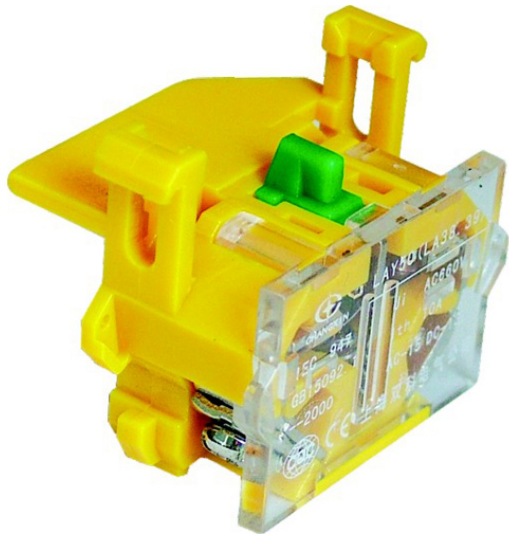

D-1触点模块

适用于A、B2、D型按钮

总览

关键商业数据

订货号	000
-----	-----

技术参数

认证详细
