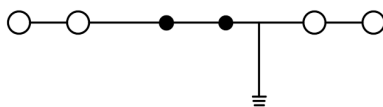

接线端子 - UJ6-1.5 / 2 × 2JD - 421487

接线端子，额定电压：/，最大工作电流：/，接线方式：卡簧连接，连接量：4，压线范围：0.2mm²-1.5mm²，AWG：24-16，厚度3.5mm，高度30.5mm，颜色：黄绿，安装方式：TH35-7.5、TH35-15

总览

大接线空间无需端头即可连接刚性和柔性导线

紧凑设计可在狭小空间内接线

关键商业数据

订货号	421487
-----	--------

技术参数

产品图

电路图

概述

层数	1
连接量	4
额定横截面(mm ²)	1.5

颜色	灰色
绝缘材料	PA
阻燃等级	V0
额定电压(V)	/
额定电流(A)	/
绝缘材料温度	-40 ~ +125
进线方式	端子上方

外形尺寸

宽度(mm)	63.4
厚度(mm)	3.5
高度(mm)	30.5