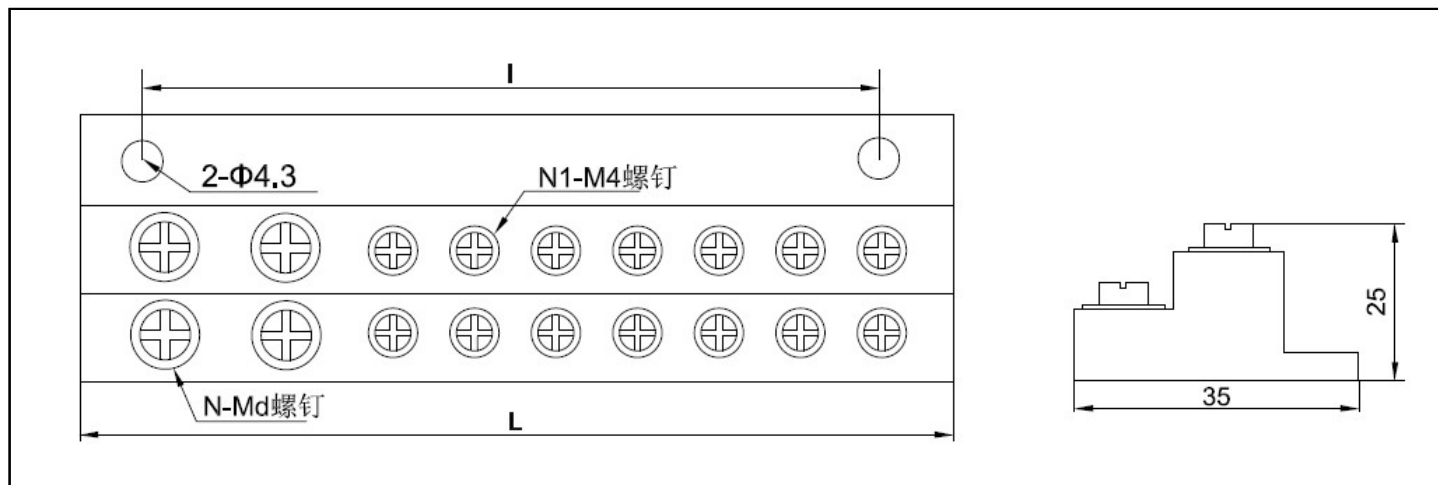

零线汇流排---JDG-B

使用强度好，耐热镀锌防腐性好

总览

产品优点

使用强度好，耐热镀锌防腐性好

颜色:白色

零线汇流排-JDG-B 型号

型号 Item No	D	N	N1	外形尺寸 Dimension	
				L	I
				mm	mm
JDG-B-1	M5	4	4	48	38
JDG-B-2	M5	4	6	58	48
JDG-B-3	M5	4	10	78	68
JDG-B-4	M5	4	14	98	88
JDG-B-5	M5	4	18	118	108
JDG-B-6	M6	4	4	48	38
JDG-B-7	M6	4	6	58	48
JDG-B-8	M6	4	10	78	68
JDG-B-9	M6	4	14	98	88
JDG-B-10	M6	4	18	118	108
JDG-B-11	M5	6	4	62	52
JDG-B-12	M5	6	6	72	62
JDG-B-13	M5	6	10	92	82
JDG-B-14	M5	6	14	112	102
JDG-B-15	M5	6	18	132	122
JDG-B-16	M6	6	4	62	52
JDG-B-17	M6	6	6	72	62
JDG-B-18	M6	6	10	92	82
JDG-B-19	M6	6	14	112	102
JDG-B-20	M6	6	18	132	122

关键商业数据

订货号	662009
-----	--------

技术参数

外形尺寸

技术参数

型 号 Item No	D	N	N1	外形尺寸 Dimension	
				L	I
				mm	mm
JDG-B-1	M5	4	4	48	38
JDG-B-2	M5	4	6	58	48
JDG-B-3	M5	4	10	78	68
JDG-B-4	M5	4	14	98	88
JDG-B-5	M5	4	18	118	108
JDG-B-6	M6	4	4	48	38
JDG-B-7	M6	4	6	58	48
JDG-B-8	M6	4	10	78	68
JDG-B-9	M6	4	14	98	88
JDG-B-10	M6	4	18	118	108
JDG-B-11	M5	6	4	62	52
JDG-B-12	M5	6	6	72	62
JDG-B-13	M5	6	10	92	82
JDG-B-14	M5	6	14	112	102
JDG-B-15	M5	6	18	132	122
JDG-B-16	M6	6	4	62	52
JDG-B-17	M6	6	6	72	62
JDG-B-18	M6	6	10	92	82
JDG-B-19	M6	6	14	112	102
JDG-B-20	M6	6	18	132	122