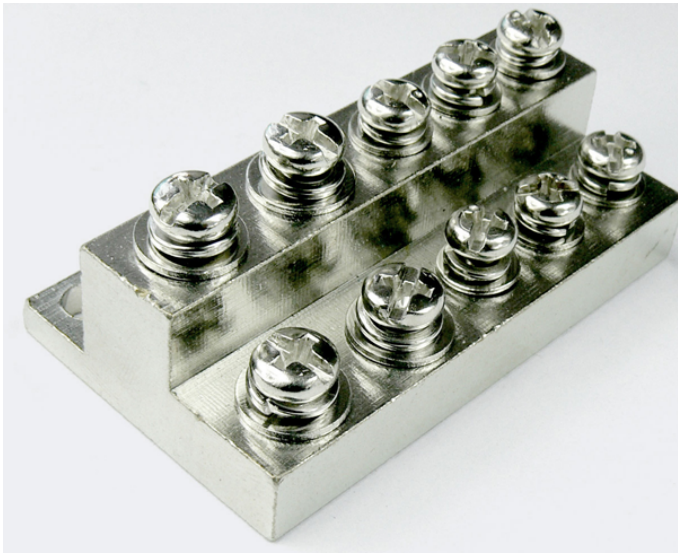

零线汇流排---JDG-B

使用强度好，耐热镀锌防腐性好

总览

产品优点

使用强度好，耐热镀锌防腐性好

颜色:白色

零线汇流排-JDG-B 型号

型号 Item No	D	N	N1	外形尺寸 Dimension	
				L	I
				mm	mm
JDG-B-1	M5	4	4	48	38
JDG-B-2	M5	4	6	58	48
JDG-B-3	M5	4	10	78	68
JDG-B-4	M5	4	14	98	88
JDG-B-5	M5	4	18	118	108
JDG-B-6	M6	4	4	48	38
JDG-B-7	M6	4	6	58	48
JDG-B-8	M6	4	10	78	68
JDG-B-9	M6	4	14	98	88
JDG-B-10	M6	4	18	118	108
JDG-B-11	M5	6	4	62	52
JDG-B-12	M5	6	6	72	62
JDG-B-13	M5	6	10	92	82
JDG-B-14	M5	6	14	112	102
JDG-B-15	M5	6	18	132	122
JDG-B-16	M6	6	4	62	52
JDG-B-17	M6	6	6	72	62
JDG-B-18	M6	6	10	92	82
JDG-B-19	M6	6	14	112	102
JDG-B-20	M6	6	18	132	122

关键商业数据

订货号	662009
-----	--------

技术参数

外形尺寸

技术参数

型 号 Item No	D	N	N1	外形尺寸 Dimension	
				L	I
				mm	mm
JDG-B-1	M5	4	4	48	38
JDG-B-2	M5	4	6	58	48
JDG-B-3	M5	4	10	78	68
JDG-B-4	M5	4	14	98	88
JDG-B-5	M5	4	18	118	108
JDG-B-6	M6	4	4	48	38
JDG-B-7	M6	4	6	58	48
JDG-B-8	M6	4	10	78	68
JDG-B-9	M6	4	14	98	88
JDG-B-10	M6	4	18	118	108
JDG-B-11	M5	6	4	62	52
JDG-B-12	M5	6	6	72	62
JDG-B-13	M5	6	10	92	82
JDG-B-14	M5	6	14	112	102
JDG-B-15	M5	6	18	132	122
JDG-B-16	M6	6	4	62	52
JDG-B-17	M6	6	6	72	62
JDG-B-18	M6	6	10	92	82
JDG-B-19	M6	6	14	112	102
JDG-B-20	M6	6	18	132	122