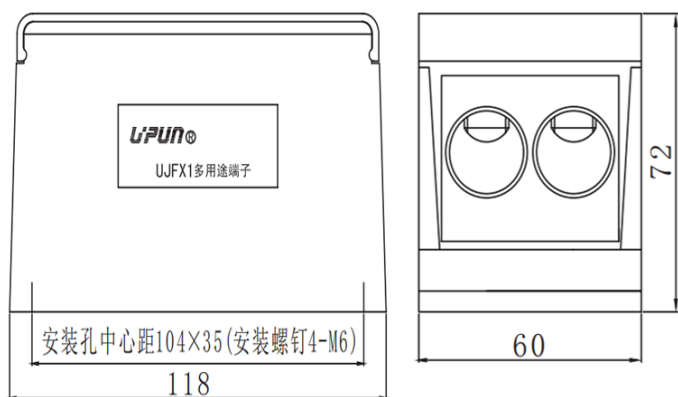

接线端子 - UJFX1-240B/2 × 185 - 141036

接线端子，额定电压：380V，最大工作电流：415A，接线方式：螺钉连接，连接量：3，高度：72mm，颜色：灰色，安装方式：螺钉安装

总览

大接线空间无需端头即可连接刚性和柔性导线

紧凑设计可在狭小空间内接线

关键商业数据

订货号	141036
-----	--------

技术参数

产品图

电路图

概述

连接量	3
额定横截面(mm ²)	/
颜色	灰色
绝缘材料	PBT
阻燃等级	V0
额定电压(V)	380
额定电流(A)	415
绝缘材料温度	-40 ~ +125
进线方式	端子侧面

外形尺寸

宽度(mm)	118
厚度(mm)	60
高度(mm)	72

连接数据

连接方式	螺钉连接
螺钉公称直径	进M16，出M16
扭矩(Nm)	/
进线截面(mm ²)	板式进线240，出线50-185
进线截面AWG	/
出线截面(mm ²)	板式进线240，出线50-185
出线截面AWG	/