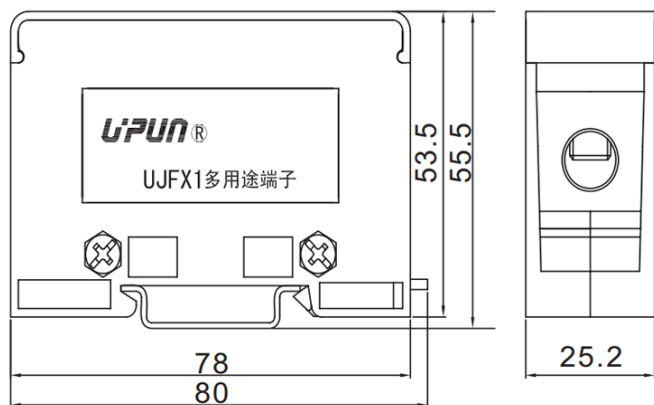

## 接线端子 - UJFX1-35B/6 × 6-141051

接线端子，额定电压：380V，最大工作电流：125A，接线方式：螺钉连接，连接量：7，高度：53mm，颜色：灰色，安装方式：TH35-7.5、TH35-15

## 总览

大接线空间无需端头即可连接刚性和柔性导线

紧凑设计可在狭小空间内接线

## 外形尺寸

宽度(mm)	78
厚度(mm)	25.2
高度(mm)	53

## 连接数据

连接方式	螺钉连接
螺钉公称直径	进M8, 出M4
扭矩(Nm)	/
进线截面(mm <sup>2</sup> )	板式进线35, 出线1.5-6
进线截面AWG	/
出线截面(mm <sup>2</sup> )	板式进线35, 出线1.5-6
出线截面AWG	/