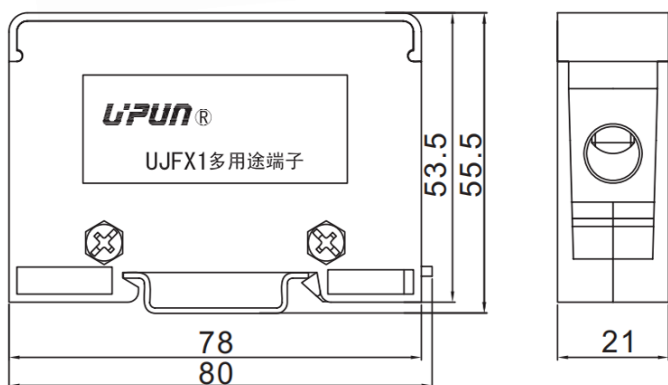

接线端子 - UJFX1-35B/12 × 2.5-141174

接线端子，额定电压：380V，最大工作电流：125A，接线方式：螺钉连接，连接量：13，高度：53mm，颜色：灰色，安装方式：TH35-7.5、TH35-15

总览

大接线空间无需端头即可连接刚性和柔性导线

紧凑设计可在狭小空间内接线

关键商业数据

订货号	141174
-----	--------

技术参数

产品图

电路图

概述

连接量	13
额定横截面(mm ²)	/
颜色	灰色
绝缘材料	PBT
阻燃等级	V0
额定电压(V)	/
额定电流(A)	/
绝缘材料温度	-40 ~ +125
进线方式	端子侧面

外形尺寸

宽度(mm)	78
厚度(mm)	21
高度(mm)	53

连接数据

连接方式	螺钉连接
螺钉公称直径	进M8，出M4
扭矩(Nm)	/
进线截面(mm ²)	板式进线35，出线0.5-2.5
进线截面AWG	/
出线截面(mm ²)	板式进线35，出线0.5-2.5
出线截面AWG	/