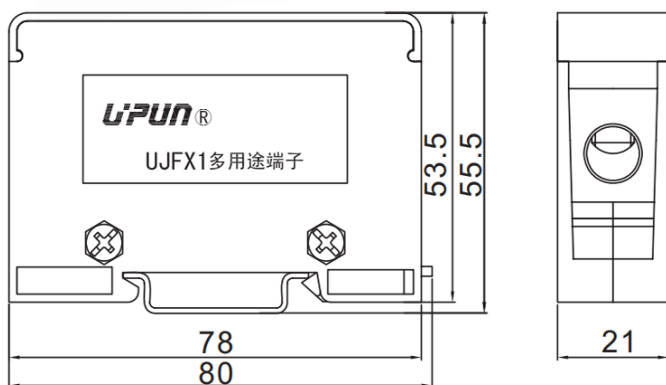

接线端子 - UJFX1-50/2 × 25-141067

接线端子，额定电压：380V，最大工作电流：150A，接线方式：螺钉连接，连接量：3，高度：53mm，颜色：灰色，安装方式：TH35-7.5、TH35-15

总览

大接线空间无需端头即可连接刚性和柔性导线

紧凑设计可在狭小空间内接线

关键商业数据

订货号	141067
-----	--------

技术参数

产品图

电路图

概述

连接量	3
额定横截面(mm ²)	/
颜色	灰色
绝缘材料	PBT
阻燃等级	V0
额定电压(V)	380
额定电流(A)	150
绝缘材料温度	-40 ~ +125
进线方式	端子侧面

外形尺寸

宽度(mm)	78
厚度(mm)	21
高度(mm)	53

连接数据

连接方式	螺钉连接
螺钉公称直径	进M8，出M8
扭矩(Nm)	/
进线截面(mm ²)	进线50，出线6-25
进线截面AWG	/
出线截面(mm ²)	进线50，出线6-25
出线截面AWG	/