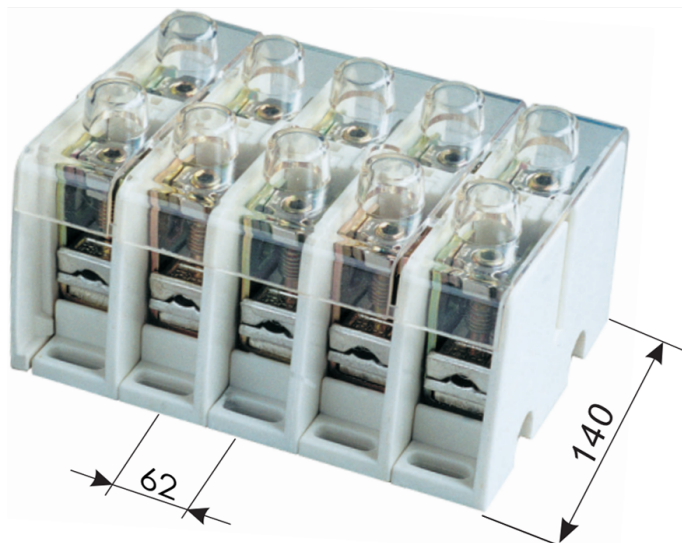

接线端子 -UJFX2-300K-121238

接线端子，额定电压：1000V，最大工作电流：630A，接线方式：螺钉连接，连接量：6，厚度：140mm，高度：127mm，颜色：白色，安装方式：螺钉安装

总览

大接线空间无需端头即可连接刚性和柔性导线

紧凑设计可在狭小空间内接线

关键商业数据

订货号	121238
-----	--------

技术参数

产品图

电路图

概述

连接量	6
额定横截面(mm ²)	300
颜色	白色
绝缘材料	酚醛玻纤压塑料
阻燃等级	V0
额定电压(V)	1000V
额定电流(A)	630A
绝缘材料温度	-40 ~ +125
进线方式	端子侧面

外形尺寸

宽度(mm)	71
厚度(mm)	140
高度(mm)	127

连接数据

连接方式	螺钉连接