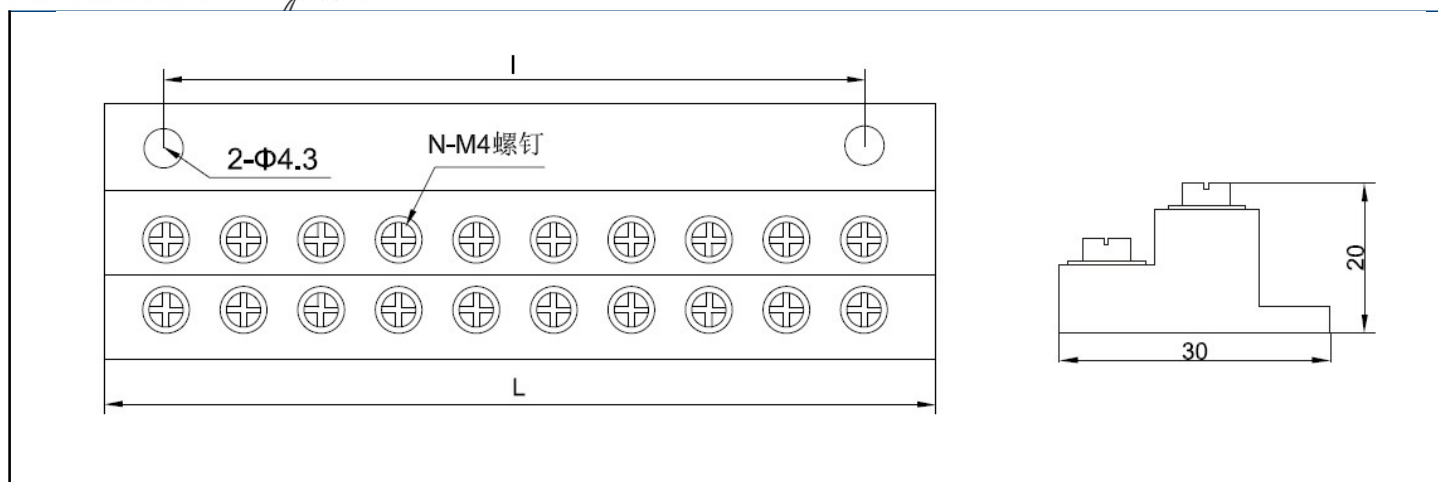

零线汇流排---JDG-A

使用强度好，耐热镀锌防腐性好

总览

产品优点

使用强度好，耐热镀锌防腐性好

颜色:白色

零线汇流排-JDG-A 型号

型号 Item No	N	外形尺寸 Dimension	
		L	I
		mm	mm
JDG-A-1	4	20	10
JDG-A-2	6	30	20
JDG-A-3	8	40	30
JDG-A-4	10	50	40
JDG-A-5	12	60	50
JDG-A-6	14	70	60
JDG-A-7	16	80	70
JDG-A-8	18	90	80
JDG-A-9	20	100	90

关键商业数据

订货号	662006
-----	--------

技术参数

外形尺寸

--

技术参数

型号 Item No	N	外形尺寸 Dimension	
		L	I
		mm	mm
JDG-A-1	4	20	10
JDG-A-2	6	30	20
JDG-A-3	8	40	30
JDG-A-4	10	50	40
JDG-A-5	12	60	50
JDG-A-6	14	70	60
JDG-A-7	16	80	70
JDG-A-8	18	90	80
JDG-A-9	20	100	90